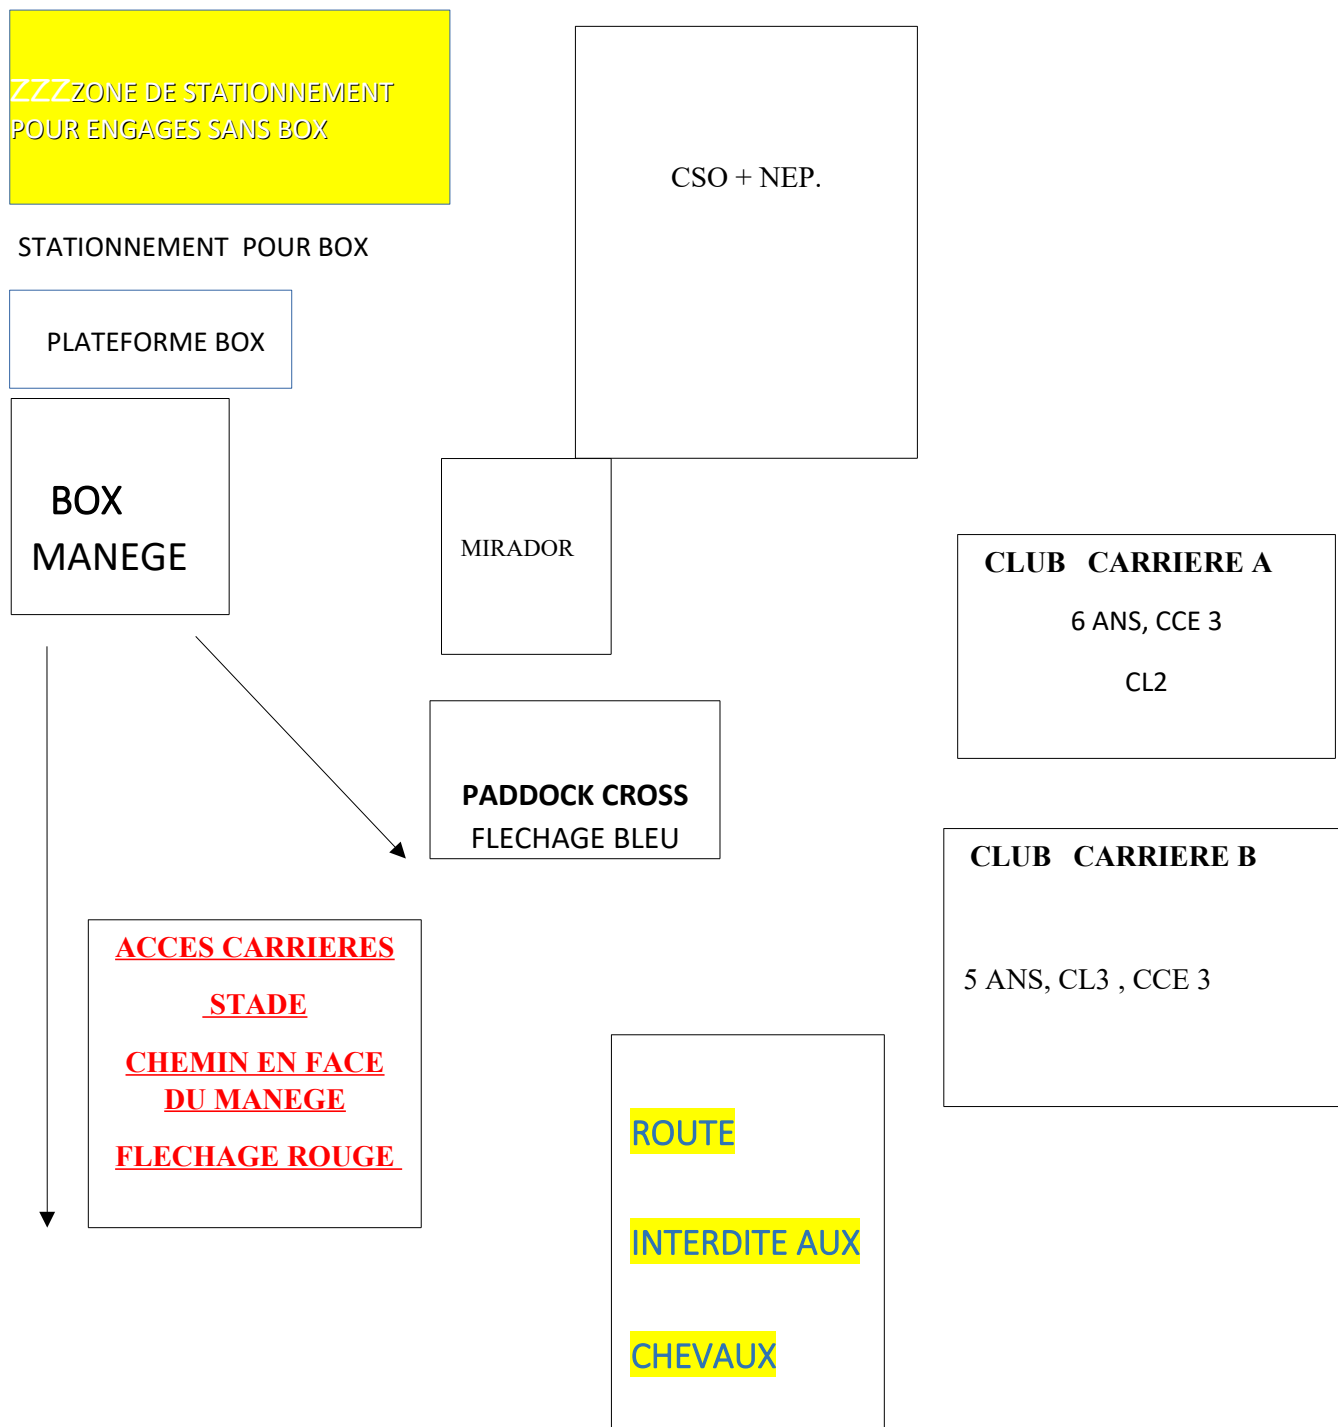

PLAN GENERAL JEUNES CHEVAUX

ATTENTION VILLAGE 2 FERME POUR DURÉE DU CONCOURS

ENGAGES SANS BOX EN BAS DU CLUB ET APRÈS PLATEFORME BOX