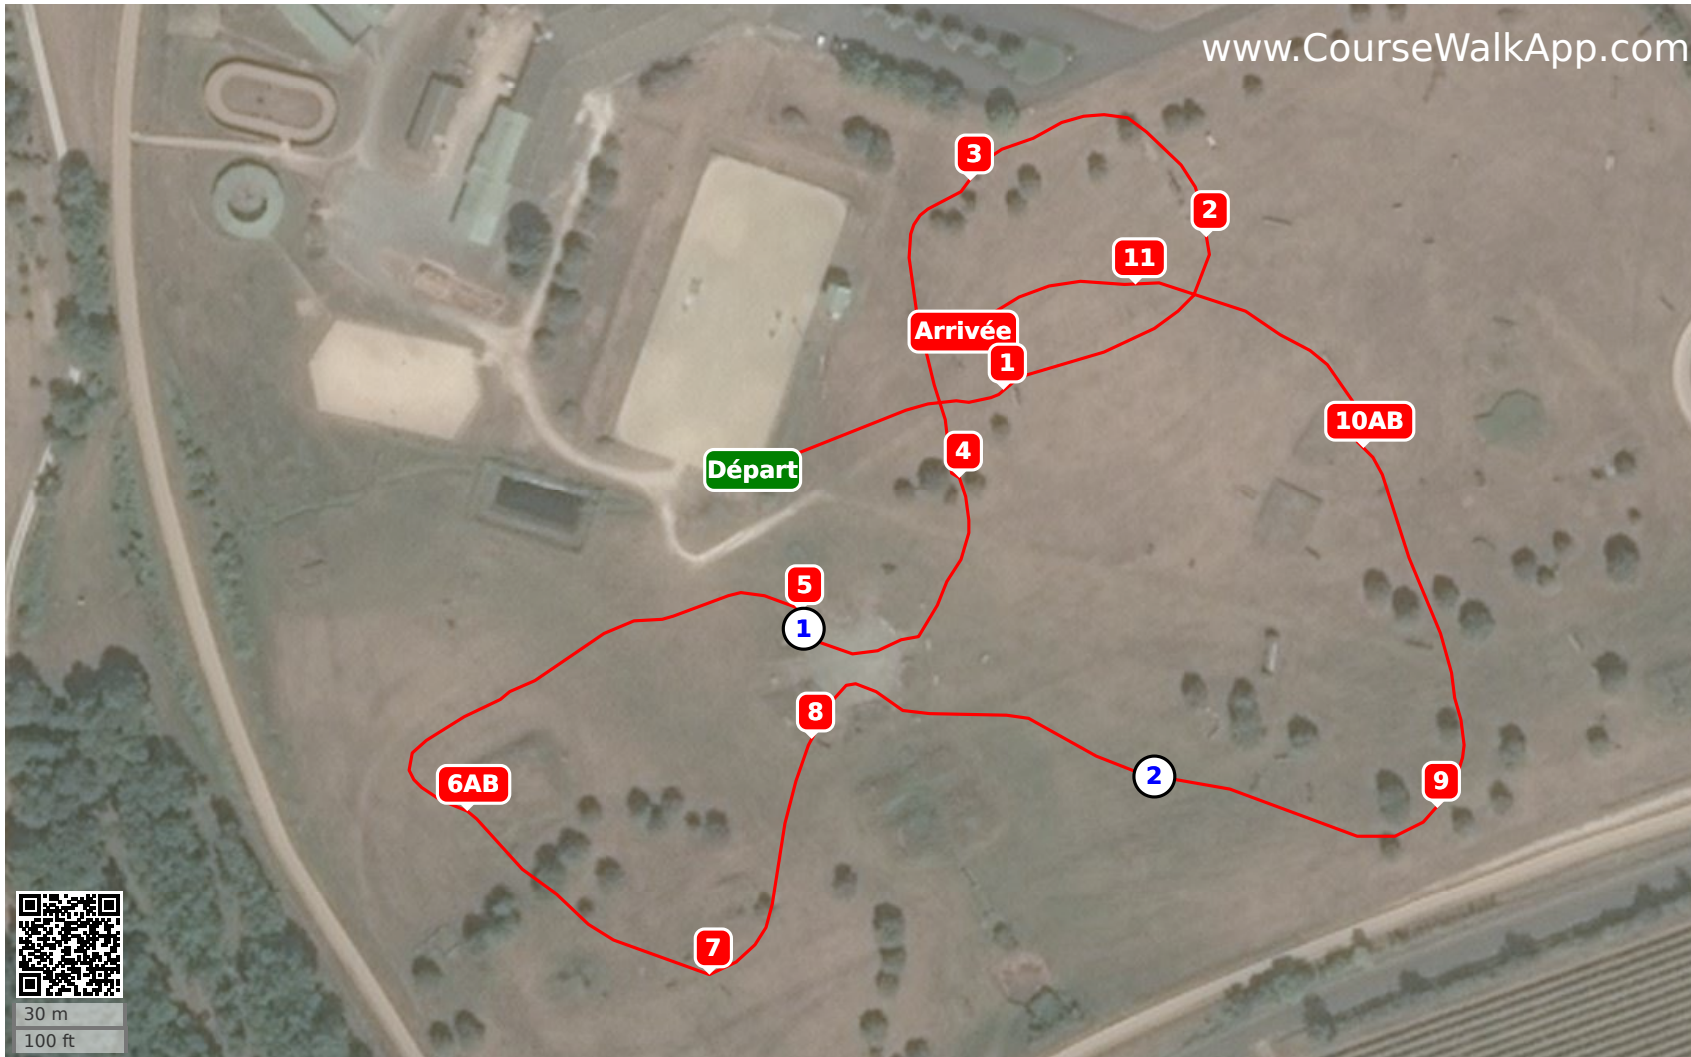

Cognac championnat départemental (ID: 16370) - Club2, Poney Elite

- 1** Le 1/4 de dôme
- 2** L'oxer
- 3** Le vertical du parking
- 4** Le trackenen
- 5** Le tronc suspendu
- 6AB** Les verticaux décalés
- 7** La table
- 8** Le petit tronc d'entrée de gué
- 9** La pointe
- 10AB** La combinaison de la charrette
- 11** La haie

Longeur: 1110 m
Vitesse: 400 m/min
Temps optimum: 2:47
Temps limite: 5:34